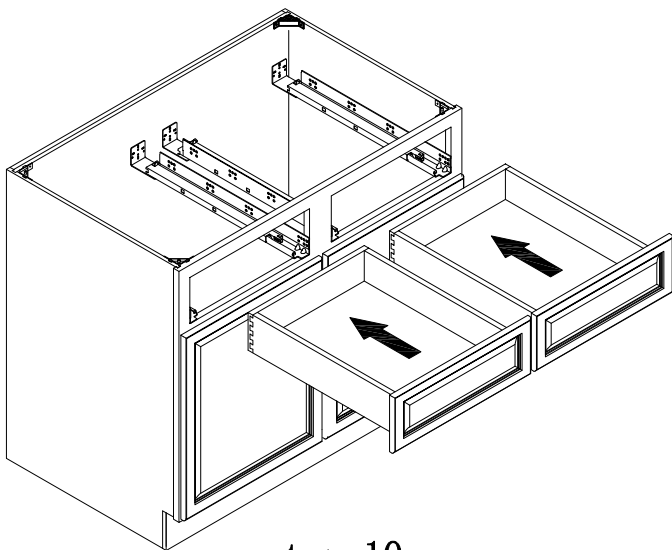

B33

Unit: inch

<p>1</p>  <p>Door</p>	<p>2</p>  <p>Face frame</p>	<p>3</p>  <p>Drawer face</p>	<p>4</p>  <p>Drawer back</p>	<p>5</p>  <p>Drawer Side</p>
<p>6</p>  <p>Drawer bottom</p>	<p>7</p>  <p>Back board</p>	<p>8</p>  <p>Left Side Panel</p>	<p>9</p>  <p>Right Side Panel</p>	<p>10</p>  <p>Bottom</p>
<p>15</p>  <p>Shelf</p>	<p>16</p>  <p>Face TK</p>			

Assembly instructions

NO.	PICTURE	SIZE	QTY	NO.	PICTURE	SIZE	QTY
A		Screws $\text{Ø}3 \times 1/2''$	56	G		Metal Clip	12
B		Screws $\text{Ø}4 \times 1''$	3	H		Shelf Clip	4
C		L Bracket	4	I		Hinges	4
D		Drawer Glides	4	J		Screws $\text{Ø}4 \times 3/4''$	4
E		Glide Connector	4	K		Screws $\text{Ø}4 \times 5/8''$	8
F		Corner Brackets	4				

step 5

step 6

step 7

step 8

step 9

step 10