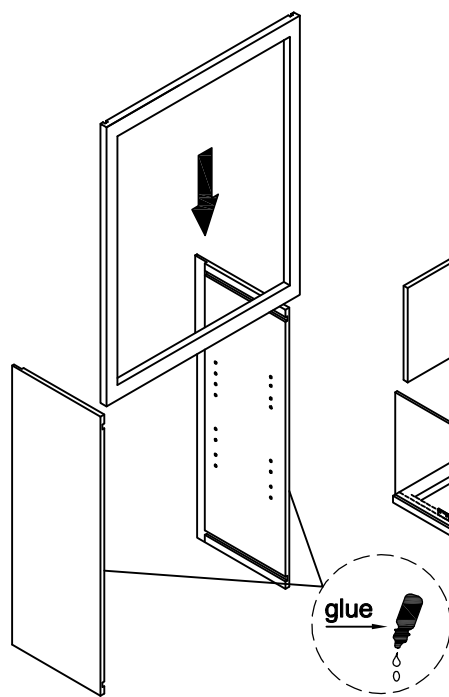

PART LIST

NO.	Picture	Specification	Qty
A		Screws $\text{Ø}3 \times 1/2''$	32
B		Screws $\text{Ø}4 \times 1''$	4
C		Shelf Clips	8
D		Metal Clip	8
E		Hinges	4
F		Screws $\text{Ø}4 \times 3/4''$	4
G		Screws $\text{Ø}4 \times 5/8''$	8

W2430
WM2430GDFI

Unit: inch

<p>1</p>  <p>Door</p>	<p>2</p>  <p>Face frame</p>	<p>3</p>  <p>Left Side Panel</p>	<p>4</p>  <p>Right Side Panel</p>	<p>5</p>  <p>Back board</p>
<p>6</p>  <p>Top Panel</p>	<p>7</p>  <p>Bottom Panel</p>	 <p>Shelf</p>		

Assembly instructions

NO.	PICTURE	SIZE	QTY	NO.	PICTURE	SIZE	QTY
A		Screws $\text{Ø}3 \times 1/2''$	32	E		Hinges	4
B		Screws $\text{Ø}4 \times 1''$	4	F		Screws $\text{Ø}4 \times 3/4''$	4
C		Shelf Clip	8	G		Screws $\text{Ø}4 \times 5/8''$	8
D		Metal Clip	8				