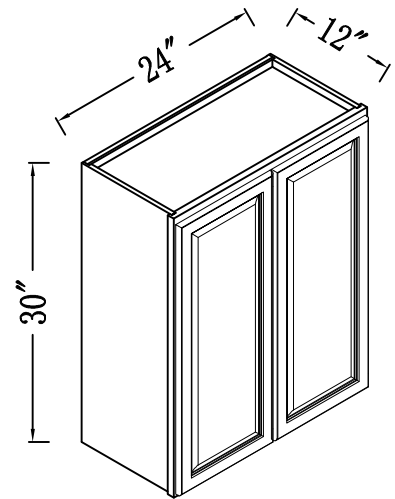

PART LIST

NO.	Picture	Specification	Qty
A		Screws $\text{Ø}3 \times 1/2''$	32
B		Screws $\text{Ø}4 \times 1''$	4
C		Shelf Clips	8
D		Metal Clip	8
E		Hinges	4
F		Screws $\text{Ø}4 \times 3/4''$	4
G		Screws $\text{Ø}4 \times 5/8''$	8

W2430
WM2430GDFI

Unit: inch

<p>1</p>  <p>Door</p>	<p>2</p>  <p>Face frame</p>	<p>3</p>  <p>Left Side Panel</p>	<p>4</p>  <p>Right Side Panel</p>	<p>5</p>  <p>Back board</p>
<p>6</p>  <p>Top Panel</p>	<p>7</p>  <p>Bottom Panel</p>	 <p>Shelf</p>		

Assembly instructions

NO.	PICTURE	SIZE	QTY	NO.	PICTURE	SIZE	QTY
A		Screws $\text{Ø}3 \times 1/2''$	32	E		Hinges	4
B		Screws $\text{Ø}4 \times 1''$	4	F		Screws $\text{Ø}4 \times 3/4''$	4
C		Shelf Clip	8	G		Screws $\text{Ø}4 \times 5/8''$	8
D		Metal Clip	8				