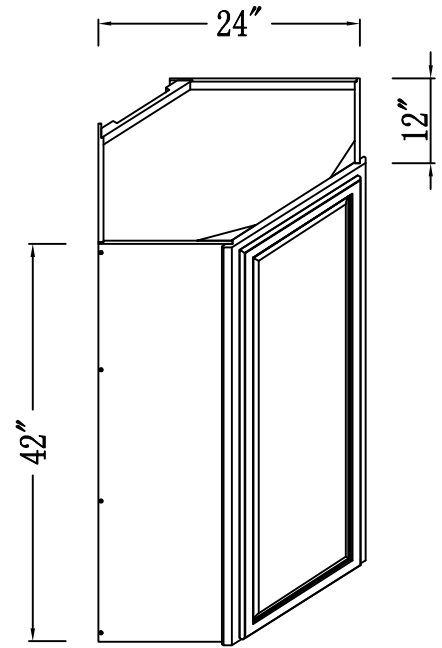

# PART LIST

NO.	Picture	Specification	Qty
A		Screws $\text{Ø}3 \times 1/2$ "	24
B		Screws $\text{Ø}4 \times 1$ "	26
C		Shelf Clips	18
D		135° Metal Clip	6
E		Hinges	3
F		Screws $\text{Ø}4 \times 3/4$ "	3
G		Screws $\text{Ø}4 \times 5/8$ "	6

WDC2442

WMDC2442GDFI

Unit: inch

<p>1</p>  <p>Door</p>	<p>2</p>  <p>Face frame</p>	<p>3</p>  <p>Left Back Side Panel</p>	<p>4</p>  <p>Right Back Side Panel</p>	<p>5</p>  <p>Left Face Side Panel</p>
<p>6</p>  <p>Right Face Side Panel</p>	<p>7</p>  <p>Back board</p>	 <p>Top Panel</p>	 <p>Bottom Panel</p>	 <p>Shelf</p>

# Assembly instructions

NO.	PICTURE	SIZE	QTY	NO.	PICTURE	SIZE	QTY
A		Screws $\varnothing 3 \times 1/2''$	24	E		Hinges	3
B		Screws $\varnothing 4 \times 1''$	26	F		Screws $\varnothing 4 \times 3/4''$	3
C		Shelf Clip	18	G		Screws $\varnothing 4 \times 5/8''$	6
D		135° Metal Clip	6				