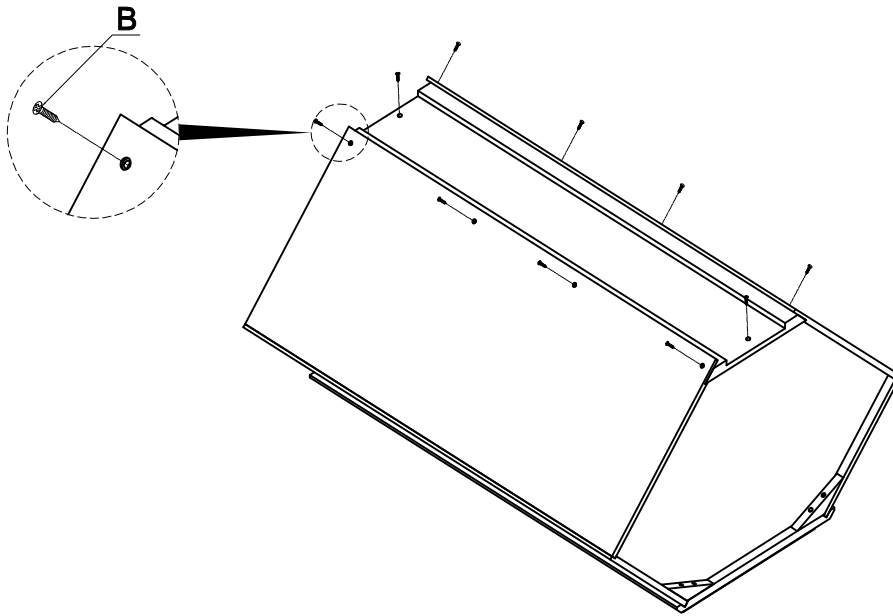

# PART LIST

NO.	Picture	Specification	Qty
A		Screws $\text{Ø}3 \times 1/2$ "	24
B		Screws $\text{Ø}4 \times 1$ "	26
C		Shelf Clips	18
D		135° Metal Clip	6
E		Hinges	3
F		Screws $\text{Ø}4 \times 3/4$ "	3
G		Screws $\text{Ø}4 \times 5/8$ "	6

WDC2442

WMDC2442GDFI

Unit: inch

<p>1</p>  <p>Door</p>	<p>2</p>  <p>Face frame</p>	<p>3</p>  <p>Left Back Side Panel</p>	<p>4</p>  <p>Right Back Side Panel</p>	<p>5</p>  <p>Left Face Side Panel</p>
<p>6</p>  <p>Right Face Side Panel</p>	<p>7</p>  <p>Back board</p>	 <p>Top Panel</p>	 <p>Bottom Panel</p>	 <p>Shelf</p>

# Assembly instructions

NO.	PICTURE	SIZE	QTY	NO.	PICTURE	SIZE	QTY
A		Screws $\varnothing 3 \times 1/2''$	24	E		Hinges	3
B		Screws $\varnothing 4 \times 1''$	26	F		Screws $\varnothing 4 \times 3/4''$	3
C		Shelf Clip	18	G		Screws $\varnothing 4 \times 5/8''$	6
D		135° Metal Clip	6				