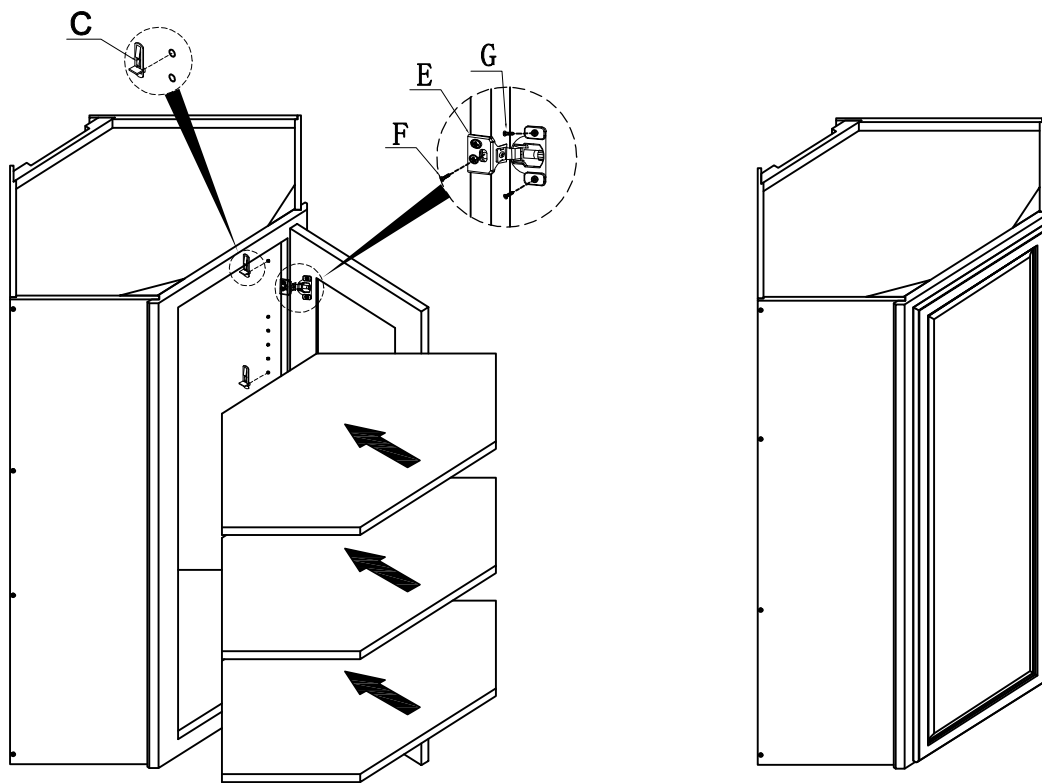

step 6

step 7