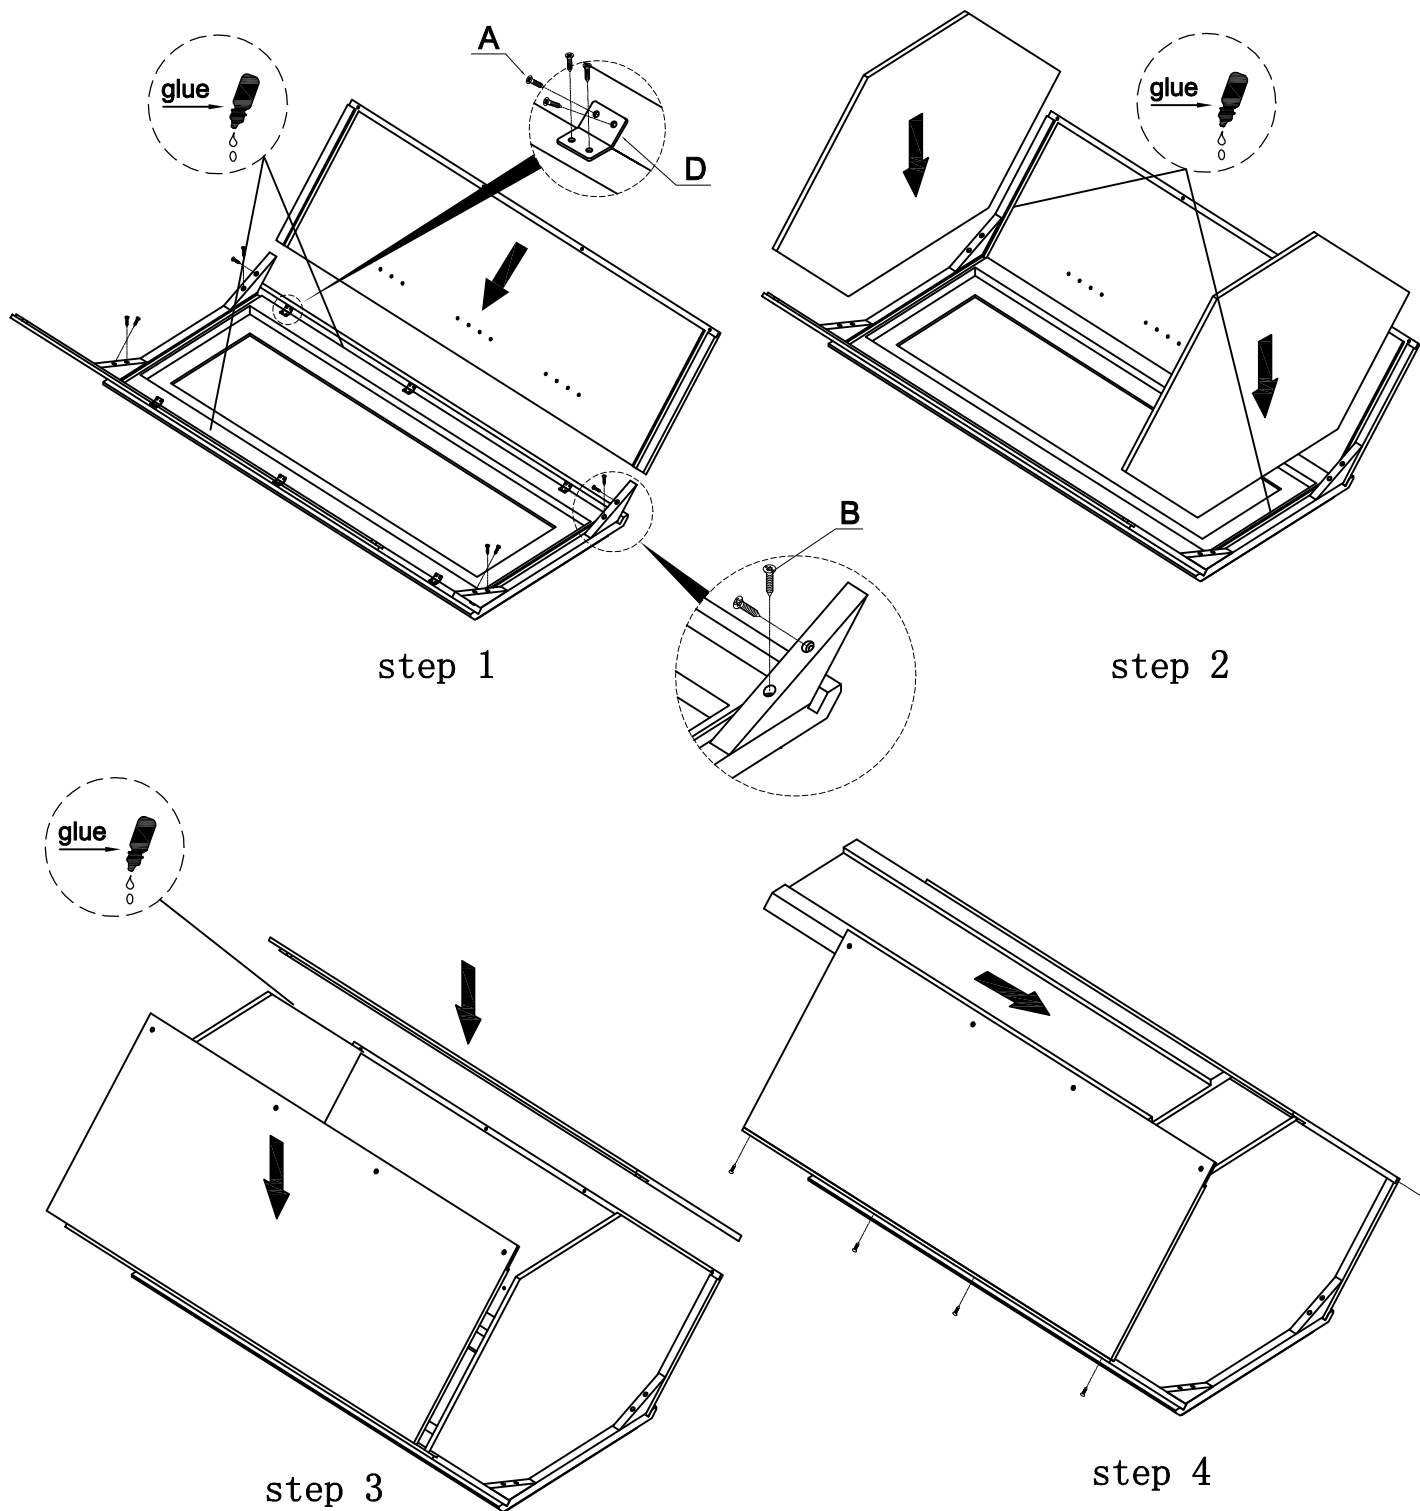

# PART LIST

NO.	Picture	Specification	Qty
A		Screws $\text{Ø}3 \times 1/2$ "	24
B		Screws $\text{Ø}4 \times 1$ "	26
C		Shelf Clips	18
D		135° Metal Clip	6
E		Hinges	3
F		Screws $\text{Ø}4 \times 3/4$ "	3
G		Screws $\text{Ø}4 \times 5/8$ "	6

WDC2442

WMDC2442GDFI

Unit: inch

<p>1</p>  <p>Door</p>	<p>2</p>  <p>Face frame</p>	<p>3</p>  <p>Left Back Side Panel</p>	<p>4</p>  <p>Right Back Side Panel</p>	<p>5</p>  <p>Left Face Side Panel</p>
<p>6</p>  <p>Right Face Side Panel</p>	<p>7</p>  <p>Back board</p>	 <p>Top Panel</p>	 <p>Bottom Panel</p>	 <p>Shelf</p>

# Assembly instructions

NO.	PICTURE	SIZE	QTY	NO.	PICTURE	SIZE	QTY
A		Screws $\varnothing 3 \times 1/2''$	24	E		Hinges	3
B		Screws $\varnothing 4 \times 1''$	26	F		Screws $\varnothing 4 \times 3/4''$	3
C		Shelf Clip	18	G		Screws $\varnothing 4 \times 5/8''$	6
D		135° Metal Clip	6				