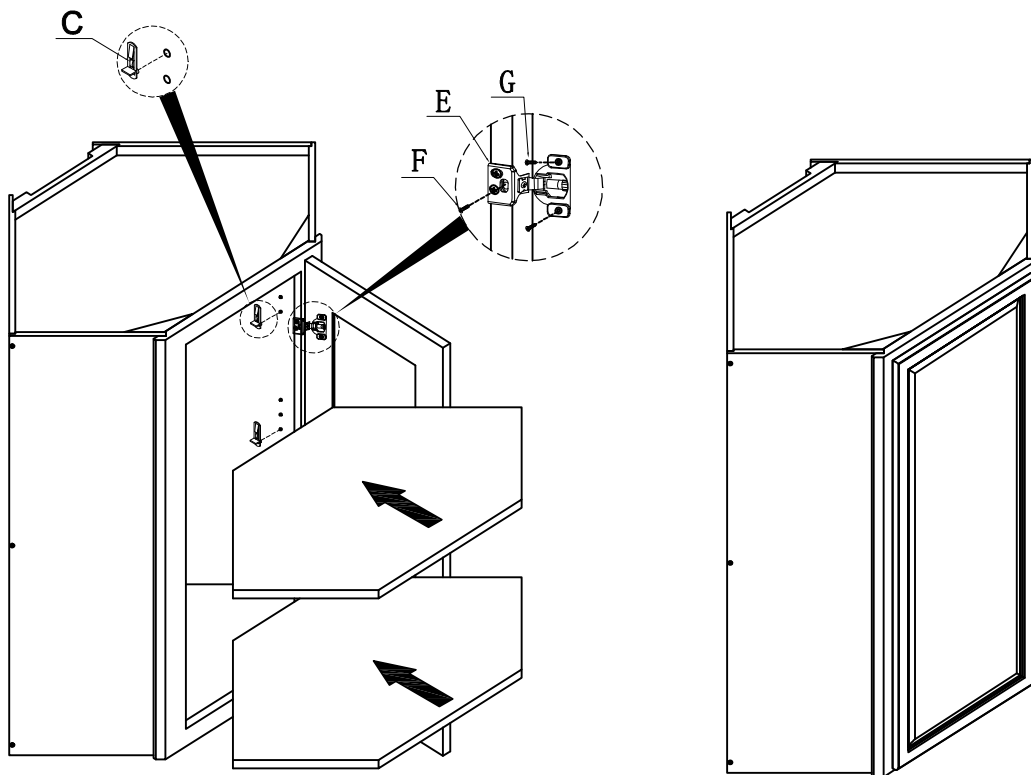

step 7

step 6