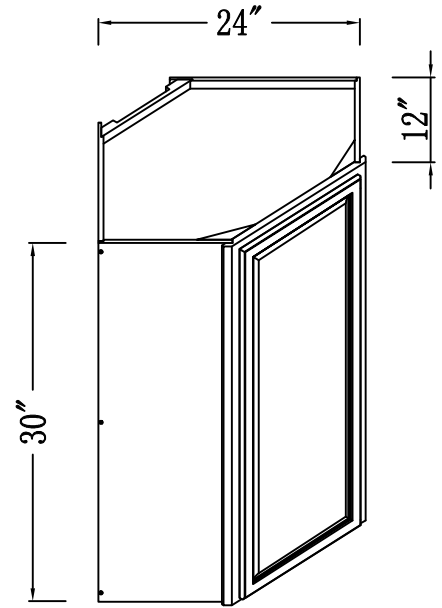

# PART LIST

NO.	Picture	Specification	Qty
A		Screws $\text{Ø}3 \times 1/2"$	24
B		Screws $\text{Ø}4 \times 1"$	22
C		Shelf Clips	12
D		135° Metal Clip	6
E		Hinges	2
F		Screws $\text{Ø}4 \times 3/4"$	2
G		Screws $\text{Ø}4 \times 5/8"$	4

WDC2430

WMDC2430GDFI

Unit: inch

<p>1</p>  <p>Door</p>	<p>2</p>  <p>Face frame</p>	<p>3</p>  <p>Left Back Side Panel</p>	<p>4</p>  <p>Right Back Side Panel</p>	<p>5</p>  <p>Left Face Side Panel</p>
<p>6</p>  <p>Right Face Side Panel</p>	<p>7</p>  <p>Back board</p>	 <p>Top Panel</p>	 <p>Bottom Panel</p>	 <p>Shelf</p>

# Assembly instructions

NO.	PICTURE	SIZE	QTY	NO.	PICTURE	SIZE	QTY
A		Screws $\text{Ø}3 \times 1/2''$	24	E		Hinges	2
B		Screws $\text{Ø}4 \times 1''$	22	F		Screws $\text{Ø}4 \times 3/4''$	2
C		Shelf Clip	12	G		Screws $\text{Ø}4 \times 5/8''$	4
D		$135^\circ$ Metal Clip	6				