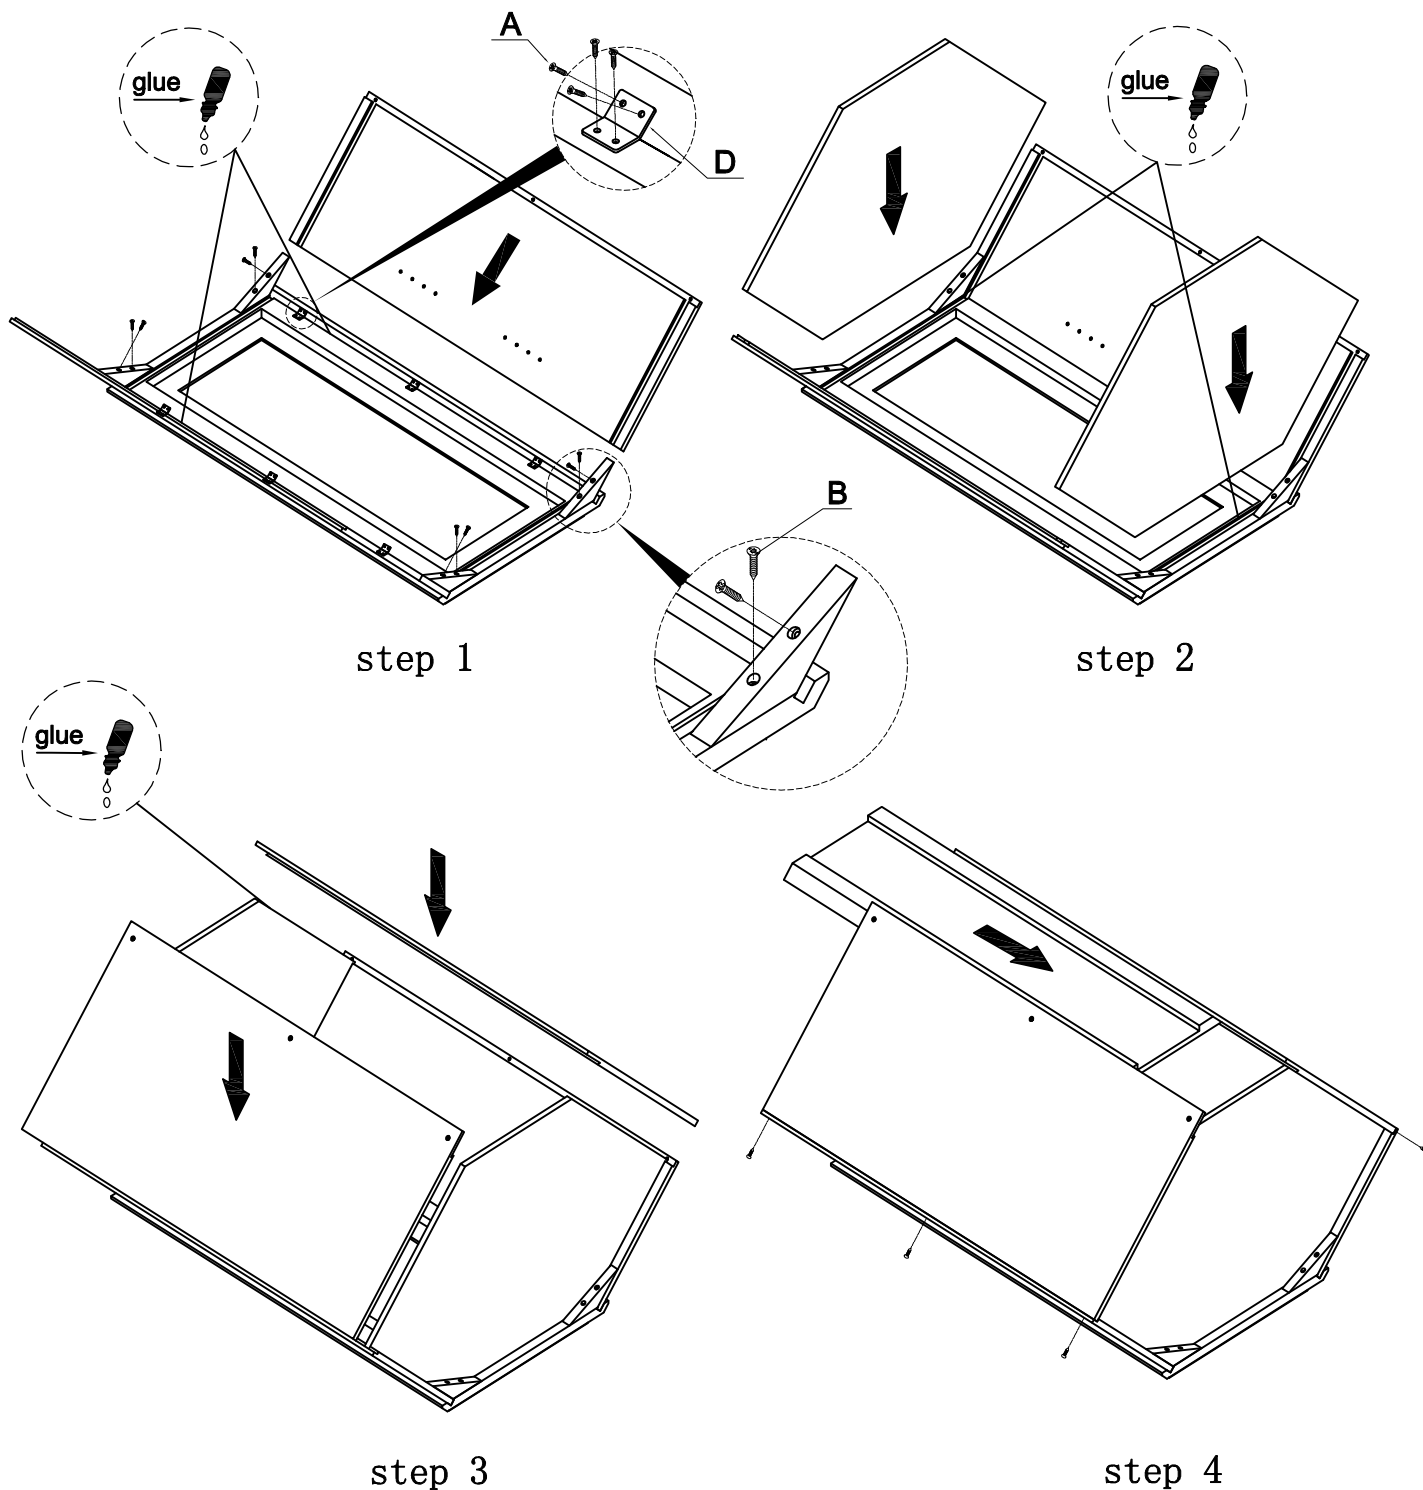

# PART LIST

NO.	Picture	Specification	Qty
A		Screws $\text{Ø}3 \times 1/2"$	24
B		Screws $\text{Ø}4 \times 1"$	22
C		Shelf Clips	12
D		135° Metal Clip	6
E		Hinges	2
F		Screws $\text{Ø}4 \times 3/4"$	2
G		Screws $\text{Ø}4 \times 5/8"$	4

WDC2430

WMDC2430GDFI

Unit: inch

<p>1</p>  <p>Door</p>	<p>2</p>  <p>Face frame</p>	<p>3</p>  <p>Left Back Side Panel</p>	<p>4</p>  <p>Right Back Side Panel</p>	<p>5</p>  <p>Left Face Side Panel</p>
<p>6</p>  <p>Right Face Side Panel</p>	<p>7</p>  <p>Back board</p>	 <p>Top Panel</p>	 <p>Bottom Panel</p>	 <p>Shelf</p>

# Assembly instructions

NO.	PICTURE	SIZE	QTY	NO.	PICTURE	SIZE	QTY
A		Screws $\text{Ø}3 \times 1/2''$	24	E		Hinges	2
B		Screws $\text{Ø}4 \times 1''$	22	F		Screws $\text{Ø}4 \times 3/4''$	2
C		Shelf Clip	12	G		Screws $\text{Ø}4 \times 5/8''$	4
D		$135^\circ$ Metal Clip	6				