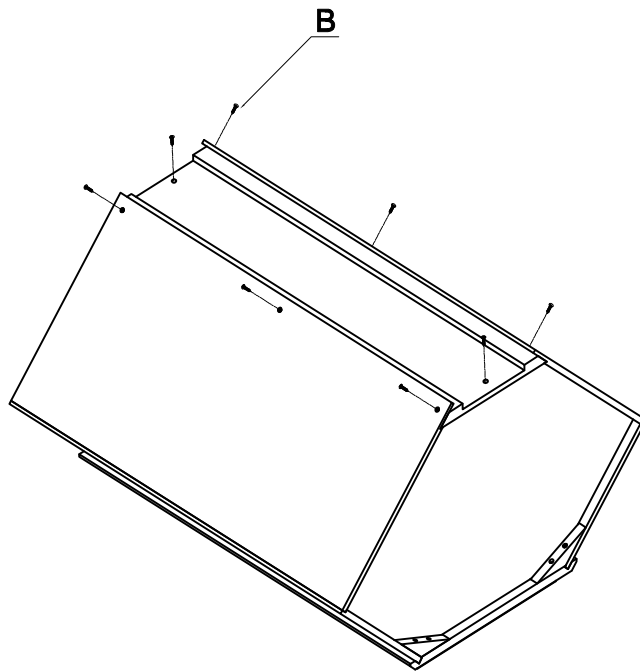

# PART LIST

NO.	Picture	Specification	Qty
A		Screws $\text{Ø}3 \times 1/2"$	24
B		Screws $\text{Ø}4 \times 1"$	22
C		Shelf Clips	12
D		135° Metal Clip	6
E		Hinges	2
F		Screws $\text{Ø}4 \times 3/4"$	2
G		Screws $\text{Ø}4 \times 5/8"$	4

WDC2430

WMDC2430GDFI

Unit: inch

<p>1</p>  <p>Door</p>	<p>2</p>  <p>Face frame</p>	<p>3</p>  <p>Left Back Side Panel</p>	<p>4</p>  <p>Right Back Side Panel</p>	<p>5</p>  <p>Left Face Side Panel</p>
<p>6</p>  <p>Right Face Side Panel</p>	<p>7</p>  <p>Back board</p>	 <p>Top Panel</p>	 <p>Bottom Panel</p>	 <p>Shelf</p>

# Assembly instructions

NO.	PICTURE	SIZE	QTY	NO.	PICTURE	SIZE	QTY
A		Screws $\text{Ø}3 \times 1/2''$	24	E		Hinges	2
B		Screws $\text{Ø}4 \times 1''$	22	F		Screws $\text{Ø}4 \times 3/4''$	2
C		Shelf Clip	12	G		Screws $\text{Ø}4 \times 5/8''$	4
D		$135^\circ$ Metal Clip	6				