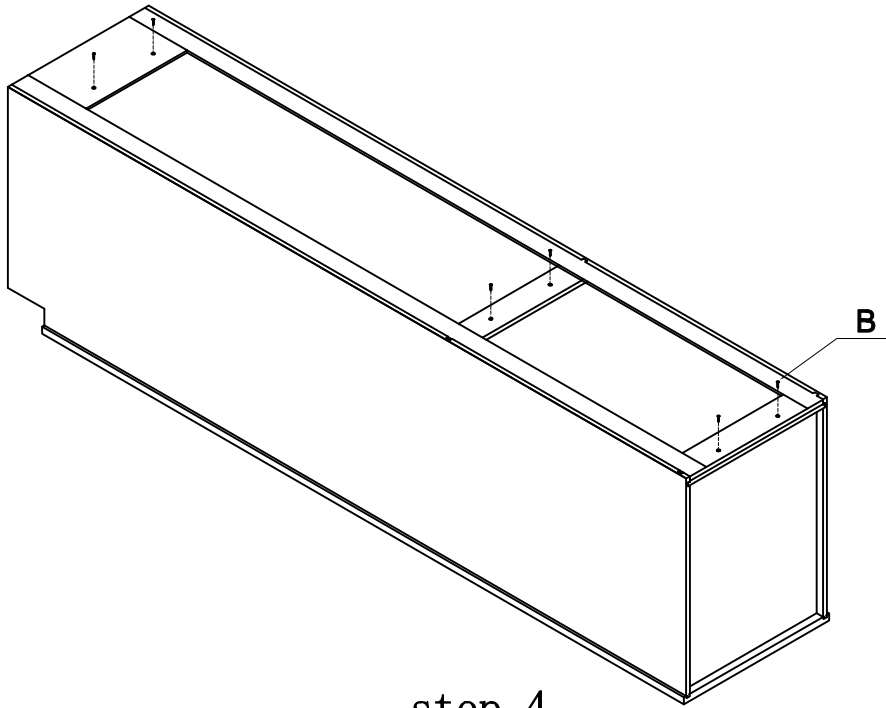

PART LIST

NO.	Picture	Specification	Qty
A		Screws $\text{Ø}3 \times 1/2''$	72
B		Screws $\text{Ø}4 \times 1''$	6
C		Metal Clip	18
D		Shelf Clips	16
E		Hinges	5
F		Screws $\text{Ø}4 \times 3/4''$	5
G		Screws $\text{Ø}4 \times 5/8''$	10

U188424

Unit: inch

<p>1</p>  <p>Top Door</p>	<p>2</p>  <p>Bottom Door</p>	<p>3</p>  <p>Face frame</p>	<p>4</p>  <p>Back board</p>	<p>5</p>  <p>Left Side Panel</p>
<p>6</p>  <p>Right Side Panel</p>	<p>7</p>  <p>Top Panel</p>	<p>8</p>  <p>Middle Bottom Panel</p>	<p>9</p>  <p>Bottom</p>	<p>10</p>  <p>Shelf</p>
<p>11</p>  <p>Face TK</p>				

Assembly instructions

NO.	PICTURE	SIZE	QTY	NO.	PICTURE	SIZE	QTY
A		Screws $\text{\O}3*1/2''$	72	E		Hinges	5
B		Screws $\text{\O}4*1''$	6	F		Screws $\text{\O}4*3/4''$	5
C		Metal Clip	18	G		Screws $\text{\O}4*5/8''$	10
D		Shelf Clip	16				