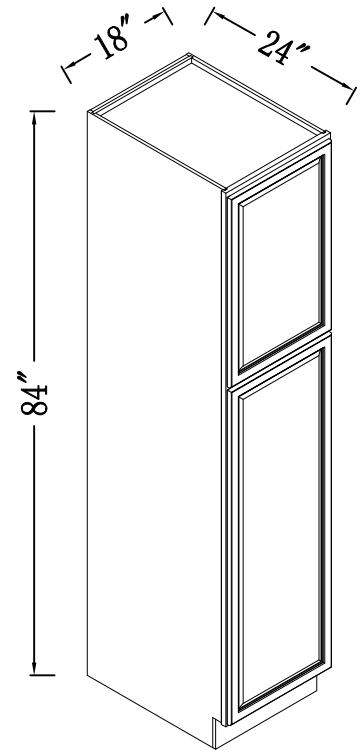

PART LIST

NO.	Picture	Specification	Qty
A		Screws $\text{Ø}3 \times 1/2''$	72
B		Screws $\text{Ø}4 \times 1''$	6
C		Metal Clip	18
D		Shelf Clips	16
E		Hinges	5
F		Screws $\text{Ø}4 \times 3/4''$	5
G		Screws $\text{Ø}4 \times 5/8''$	10

U188424

Unit: inch

<p>1</p>  <p>Top Door</p>	<p>2</p>  <p>Bottom Door</p>	<p>3</p>  <p>Face frame</p>	<p>4</p>  <p>Back board</p>	<p>5</p>  <p>Left Side Panel</p>
<p>6</p>  <p>Right Side Panel</p>	<p>7</p>  <p>Top Panel</p>	<p>8</p>  <p>Middle Bottom Panel</p>	<p>9</p>  <p>Bottom</p>	<p>10</p>  <p>Shelf</p>
<p>11</p>  <p>Face TK</p>				

Assembly instructions

NO.	PICTURE	SIZE	QTY	NO.	PICTURE	SIZE	QTY
A		Screws $\text{\O}3*1/2''$	72	E		Hinges	5
B		Screws $\text{\O}4*1''$	6	F		Screws $\text{\O}4*3/4''$	5
C		Metal Clip	18	G		Screws $\text{\O}4*5/8''$	10
D		Shelf Clip	16				