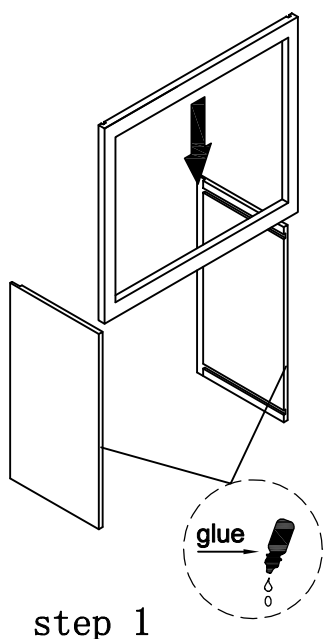

PART LIST

NO.	Picture	Specification	Qty
A		Screws $\text{Ø}3*1/2''$	40
B		Screws $\text{Ø}4*1''$	6
C		Metal Clip	10
D		Hinges	4
E		Screws $\text{Ø}4*3/4''$	4
F		Screws $\text{Ø}4*5/8''$	8

W361824

Unit: inch

<p>1</p>  <p>Door</p>	<p>2</p>  <p>Face frame</p>	<p>3</p>  <p>Left Side Panel</p>	<p>4</p>  <p>Right Side Panel</p>	<p>5</p>  <p>Back board</p>
<p>6</p>  <p>Top Panel</p>	<p>7</p>  <p>Bottom Panel</p>			

Assembly instructions

NO.	PICTURE	SIZE	QTY	NO.	PICTURE	SIZE	QTY
A		Screws $\text{Ø}3 \times 1/2''$	40	D		Hinges	4
B		Screws $\text{Ø}4 \times 1''$	6	E		Screws $\text{Ø}4 \times 3/4''$	4
C		Metal Clip	10	F		Screws $\text{Ø}4 \times 5/8''$	8