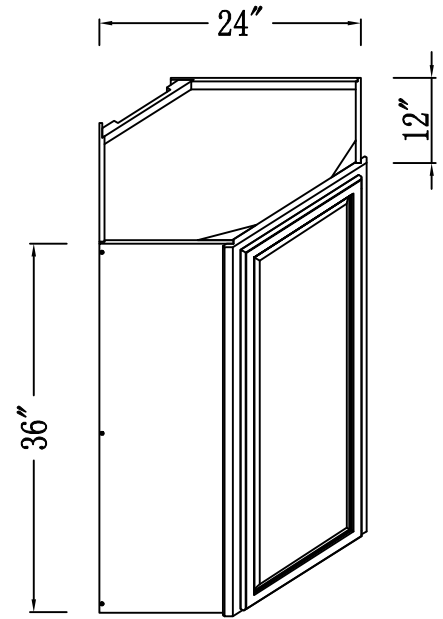

PART LIST

NO.	Picture	Specification	Qty
A		Screws $\text{Ø}3 \times 1/2$ "	24
B		Screws $\text{Ø}4 \times 1$ "	22
C		Shelf Clips	12
D		135° Metal Clip	6
E		Hinges	2
F		Screws $\text{Ø}4 \times 3/4$ "	2
G		Screws $\text{Ø}4 \times 5/8$ "	4

WDC2436

WMDC2436GDFI

Unit: inch

<p>1</p>  <p>Door</p>	<p>2</p>  <p>Face frame</p>	<p>3</p>  <p>Left Back Side Panel</p>	<p>4</p>  <p>Right Back Side Panel</p>	<p>5</p>  <p>Left Face Side Panel</p>
<p>6</p>  <p>Right Face Side Panel</p>	<p>7</p>  <p>Back board</p>	 <p>Top Panel</p>	 <p>Bottom Panel</p>	 <p>Shelf</p>

Assembly instructions

NO.	PICTURE	SIZE	QTY	NO.	PICTURE	SIZE	QTY
A		Screws $\text{Ø}3 \times 1/2''$	24	E		Hinges	2
B		Screws $\text{Ø}4 \times 1''$	22	F		Screws $\text{Ø}4 \times 3/4''$	2
C		Shelf Clip	12	G		Screws $\text{Ø}4 \times 5/8''$	4
D		135° Metal Clip	6				