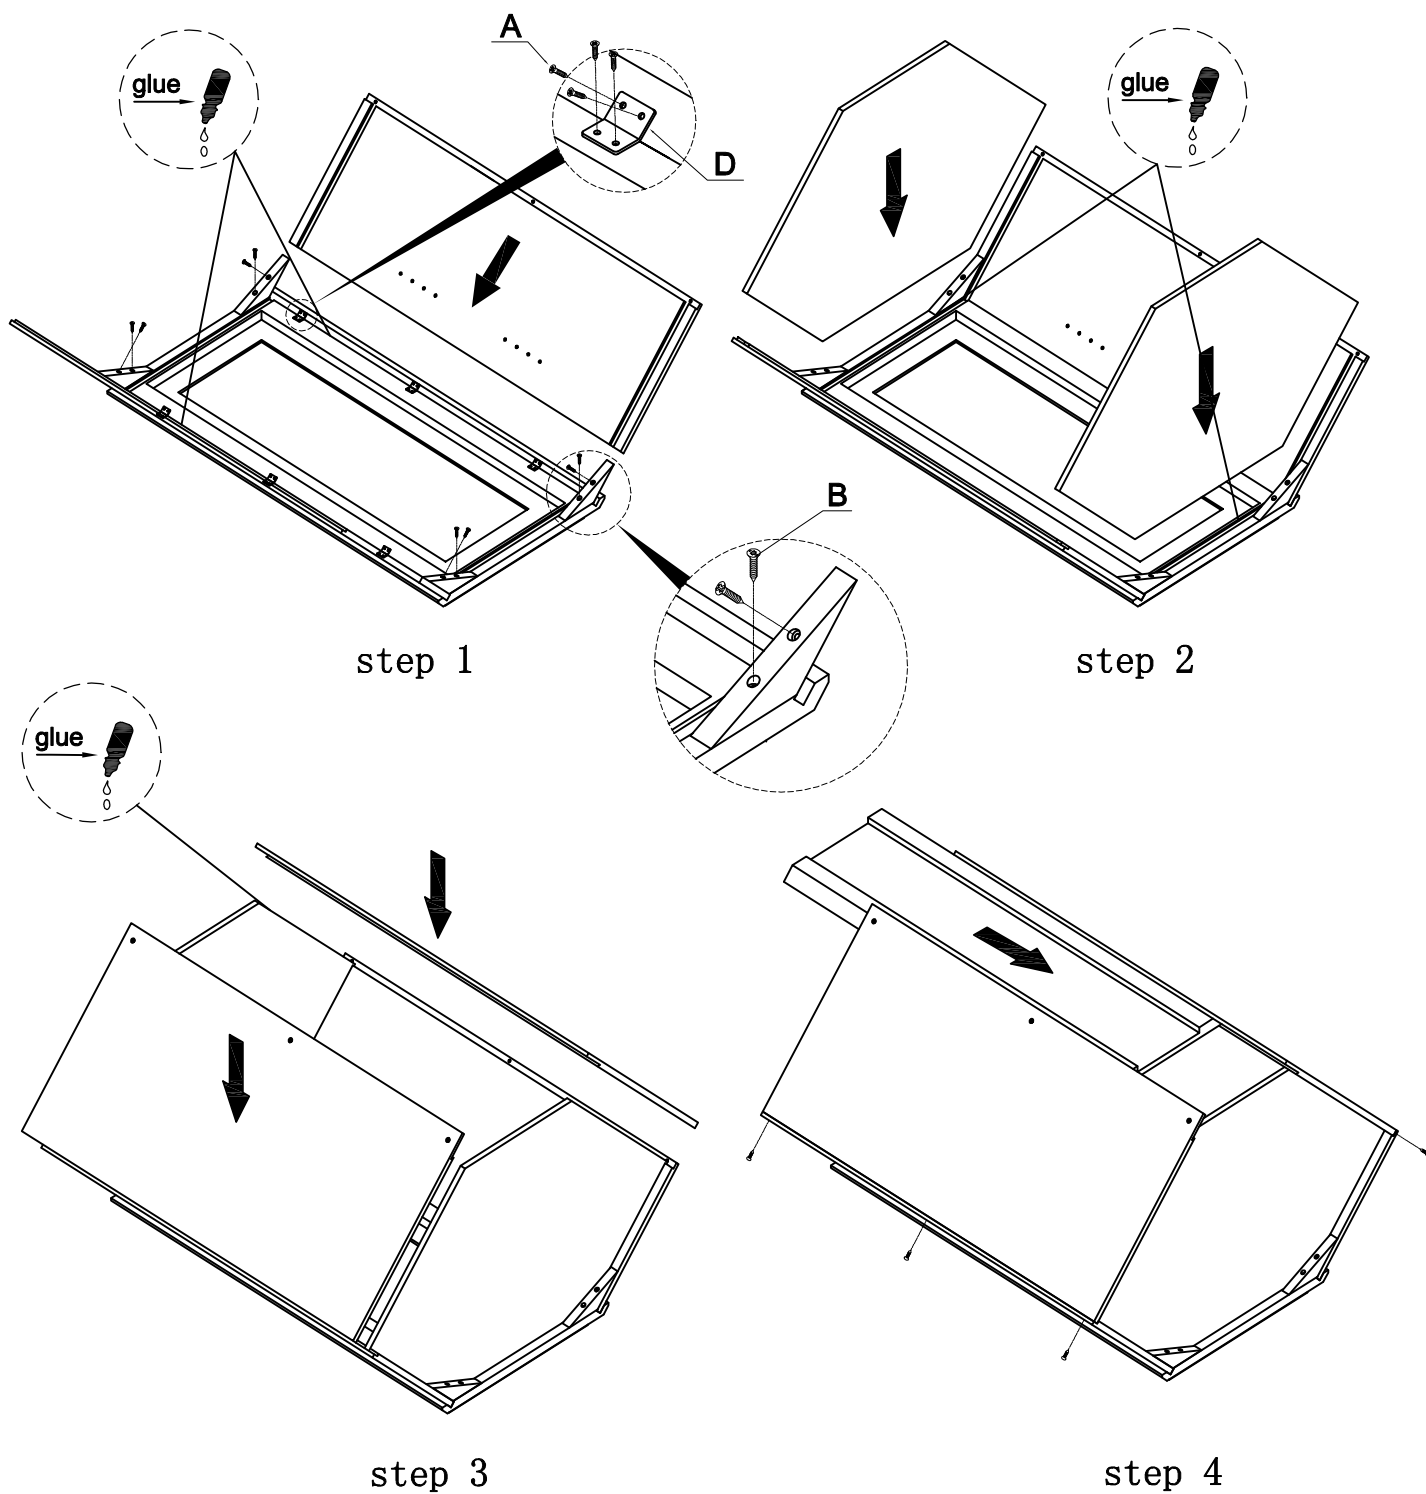

PART LIST

NO.	Picture	Specification	Qty
A		Screws $\text{Ø}3 \times 1/2$ "	24
B		Screws $\text{Ø}4 \times 1$ "	22
C		Shelf Clips	12
D		135° Metal Clip	6
E		Hinges	2
F		Screws $\text{Ø}4 \times 3/4$ "	2
G		Screws $\text{Ø}4 \times 5/8$ "	4

WDC2436

WMDC2436GDFI

Unit: inch

<p>1</p>  <p>Door</p>	<p>2</p>  <p>Face frame</p>	<p>3</p>  <p>Left Back Side Panel</p>	<p>4</p>  <p>Right Back Side Panel</p>	<p>5</p>  <p>Left Face Side Panel</p>
<p>6</p>  <p>Right Face Side Panel</p>	<p>7</p>  <p>Back board</p>	 <p>Top Panel</p>	 <p>Bottom Panel</p>	 <p>Shelf</p>

Assembly instructions

NO.	PICTURE	SIZE	QTY	NO.	PICTURE	SIZE	QTY
A		Screws $\text{Ø}3 \times 1/2''$	24	E		Hinges	2
B		Screws $\text{Ø}4 \times 1''$	22	F		Screws $\text{Ø}4 \times 3/4''$	2
C		Shelf Clip	12	G		Screws $\text{Ø}4 \times 5/8''$	4
D		135° Metal Clip	6				