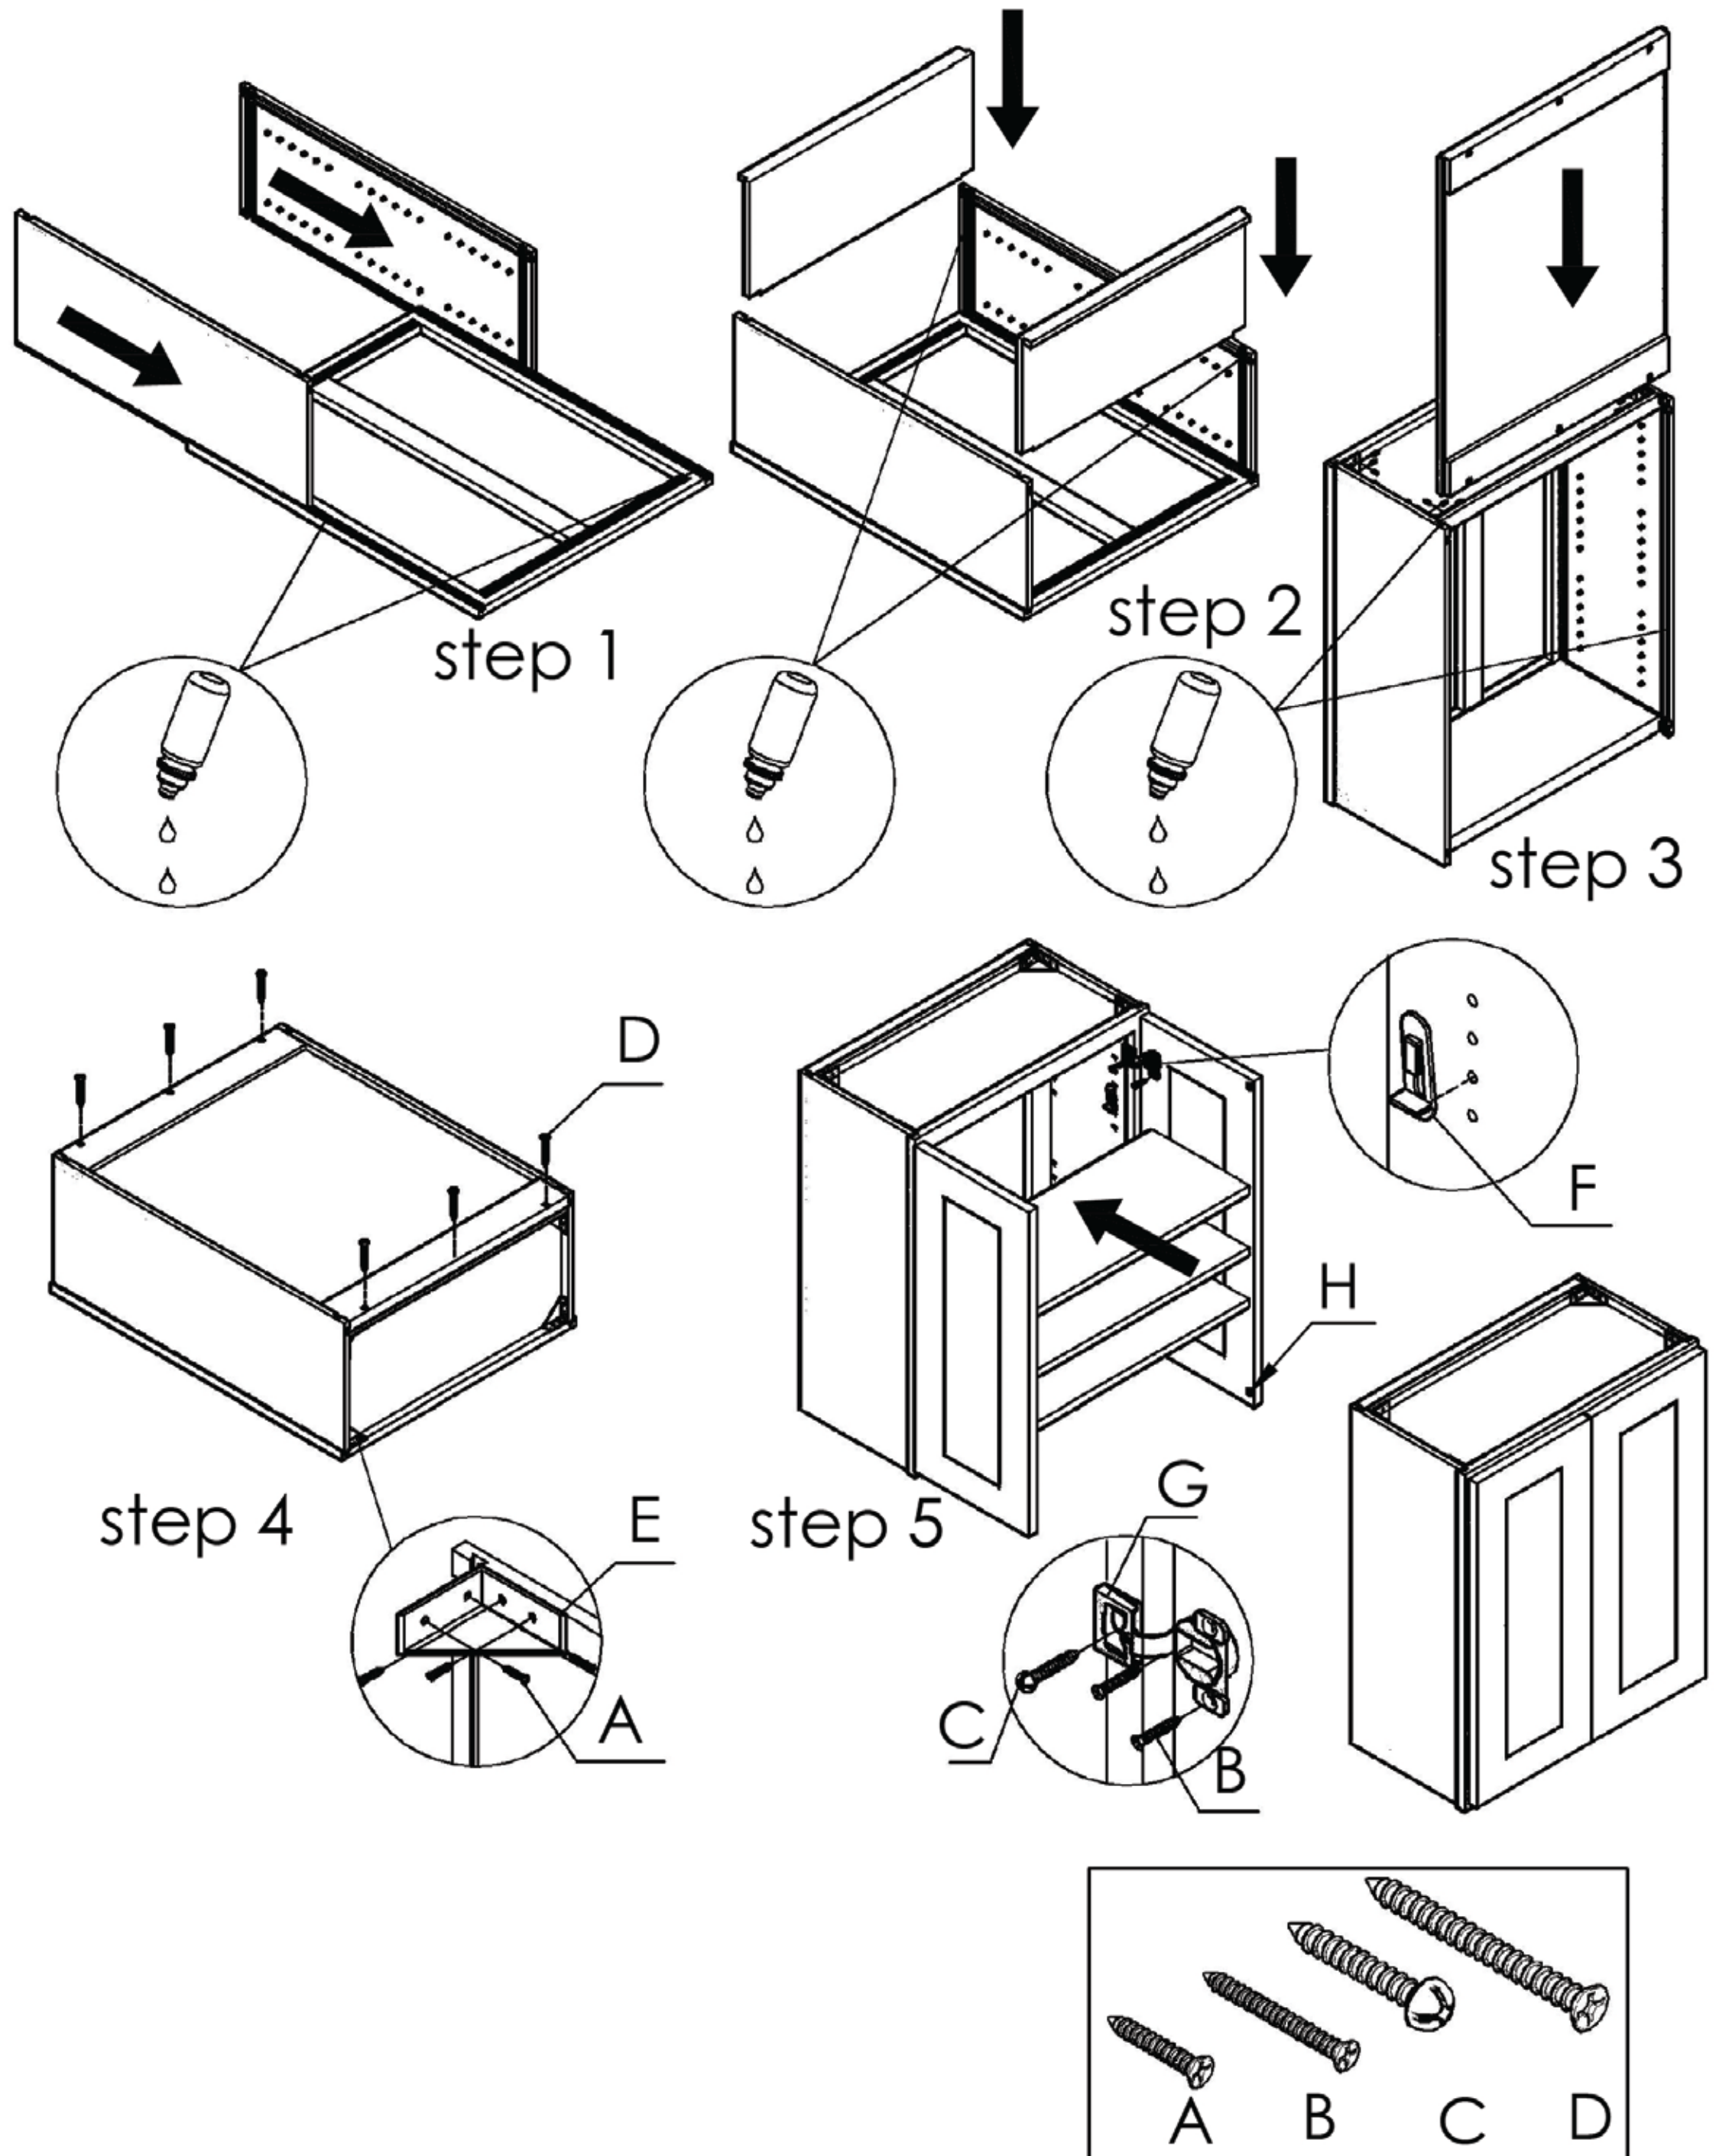

Part List

W3936 WM3936GDFI WOF3936GDFI

Unit:inch

No	Picture	Specification	Qty
A		Screw $\text{Ø}3 \times 1/2$ "	32
B		Screw $\text{Ø}3 \times 5/8$ "	8
C		Screw $\text{Ø}4 \times 5/8$ "	4
D		Screw $\text{Ø}4 \times 1 \frac{3}{16}$ "	6
E		Corner Bracket	8
F		Shelf Clip	8
G		Hinges	4
H		Bumper	4

<p>1</p>  <p>Left Door</p>	<p>2</p>  <p>Right Door</p>	<p>3</p>  <p>Face Frame</p>
<p>4</p>  <p>Left Side Panel</p>	<p>5</p>  <p>Right Side Panel</p>	<p>6</p>  <p>Top Panel</p>
<p>7</p>  <p>Bottom Panel</p>	<p>8</p>  <p>Back Panel</p>	<p>9</p>  <p>Shelf</p>
 <p>A B C D</p>		

Assembly instructions

No	Picture	Specification	Qty	No	Picture	Specification	Qty
A		Screw $\varnothing 3 \times 1/2''$	32	E		Corner Bracket	8
B		Screw $\varnothing 3 \times 5/8''$	12	F		Shelf Clip	12
C		Screw $\varnothing 4 \times 5/8''$	6	G		Hinges	6
D		Screw $\varnothing 4 \times 1 \frac{3}{16}''$	6	H		Bumper	4