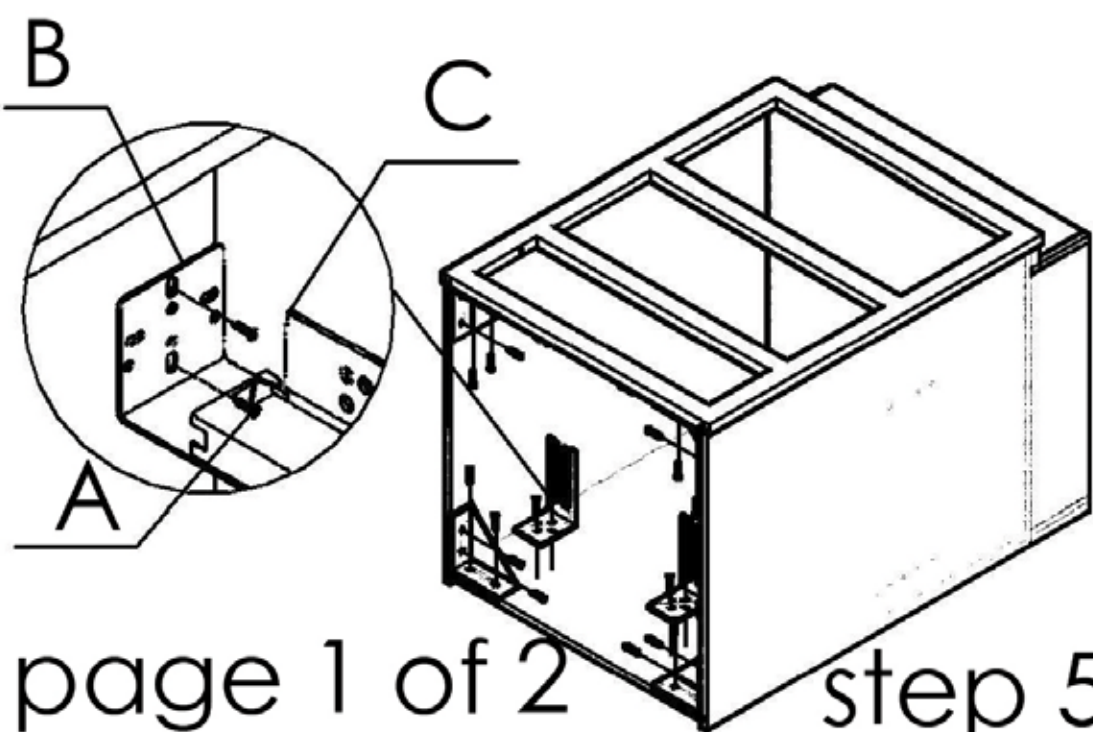

Part List

DB24-3

Unit: inch

No	Picture	Specification	Qty
A		Screw $\varnothing 3 \times 1/2$ "	62
B		L Bracket	6
C		Drawer Glides	6
D		Glide Connector	6
E		Corner Bracket	4
F		Metal Clip	4
G		Bumper	12

<p>1</p>  <p>Face Frame</p>	<p>2</p>  <p>Left Side Panel</p>	<p>3</p>  <p>Right Side Panel</p>		
<p>4</p>  <p>Bottom Panel</p>	<p>5</p>  <p>Back Panel</p>	<p>6</p>  <p>Front Toe kick</p>		
<p>7</p>  <p>Back Toe kick</p>	<p>8</p>  <p>Top Drawer Front</p>	<p>9</p>  <p>Middle/Bottom Drawer Front</p>	<p>10</p>  <p>Top Drawer Sides</p>	<p>11</p>  <p>Middle/Bottom Drawer Sides</p>
<p>12</p>  <p>Drawer Back</p>	<p>13</p>  <p>Middle/Bottom Drawer Back</p>	<p>14</p>  <p>Drawer Bottom</p>		

step 1

step 2

step 3

step 4

step 5

step 6