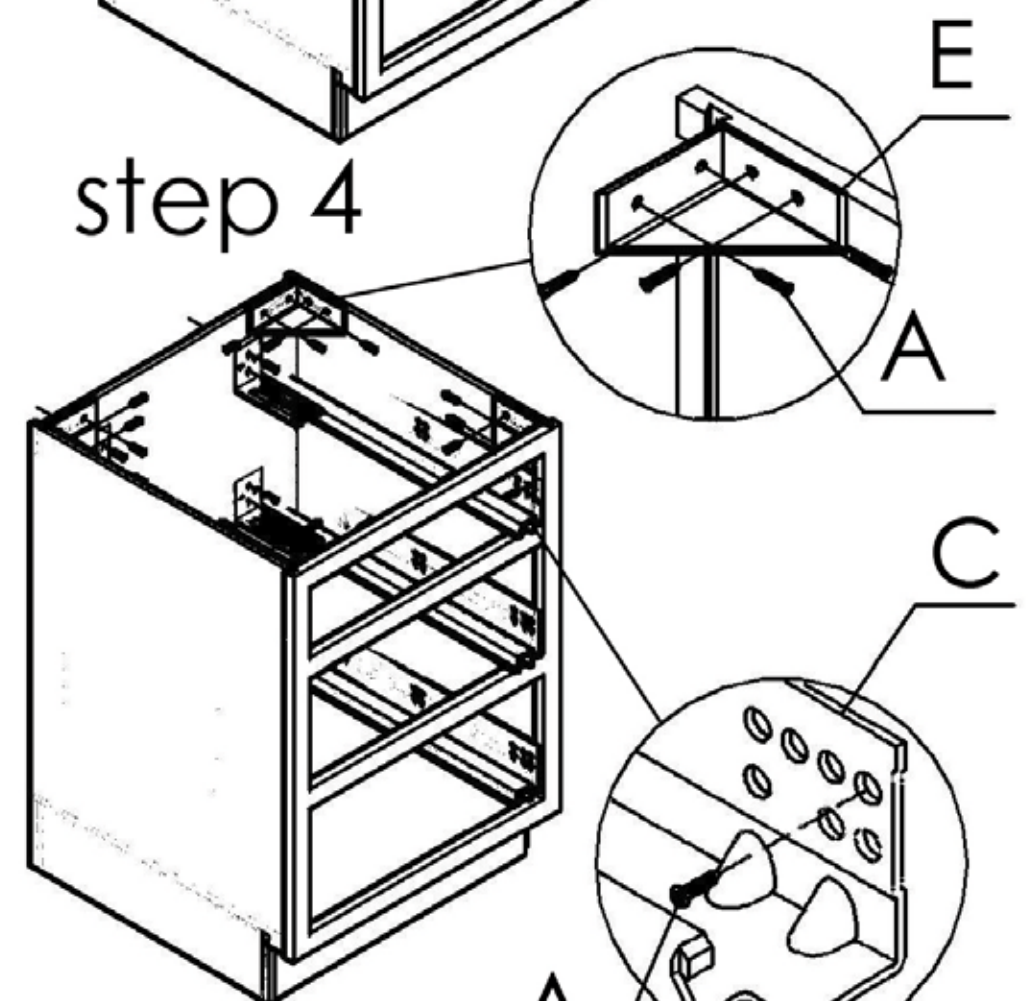

Part List

DB24-3

Unit: inch

No	Picture	Specification	Qty
A		Screw $\varnothing 3 \times 1/2$ "	62
B		L Bracket	6
C		Drawer Glides	6
D		Glide Connector	6
E		Corner Bracket	4
F		Metal Clip	4
G		Bumper	12

<p>1</p>  <p>Face Frame</p>	<p>2</p>  <p>Left Side Panel</p>	<p>3</p>  <p>Right Side Panel</p>		
<p>4</p>  <p>Bottom Panel</p>	<p>5</p>  <p>Back Panel</p>	<p>6</p>  <p>Front Toe kick</p>		
<p>7</p>  <p>Back Toe kick</p>	<p>8</p>  <p>Top Drawer Front</p>	<p>9</p>  <p>Middle/Bottom Drawer Front</p>	<p>10</p>  <p>Top Drawer Sides</p>	<p>11</p>  <p>Middle/Bottom Drawer Sides</p>
<p>12</p>  <p>Drawer Back</p>	<p>13</p>  <p>Middle/Bottom Drawer Back</p>	<p>14</p>  <p>Drawer Bottom</p>		

Assembly instructions

No	Picture	Specification	Qty	No	Picture	Specification	Qty
A		Screw $\varnothing 3 \times 1/2''$	62	E		Corner Bracket	4
B		L Bracket	6	F		Metal Clip	4
C		Drawer Glides	6	G		Bumper	12
D		Glide Connector	6				

step 1

step 2

step 3

step 4

step 5

step 6